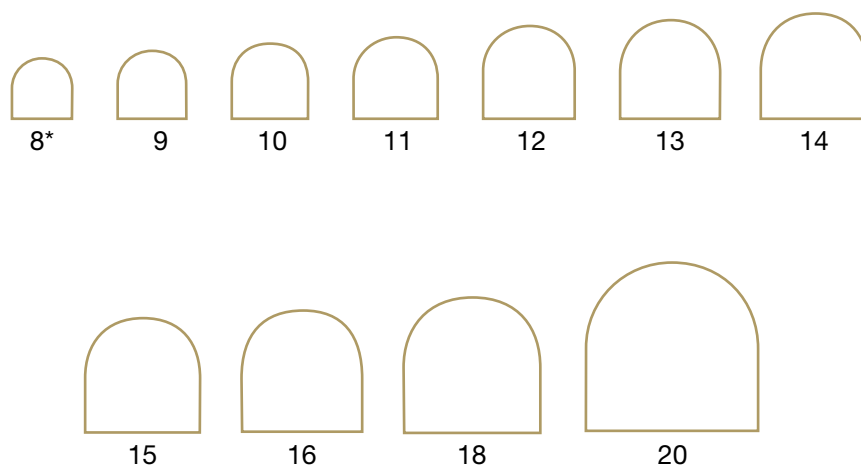

# Heel tips - Tapitas - Stifflecke - Tacchetti Bonbouts à tige - Capas - Fleki

Real sizes / *Medidas Reales* (mm)

## Soft Step and White Dot Soft Step

\* only White Dot Soft Step